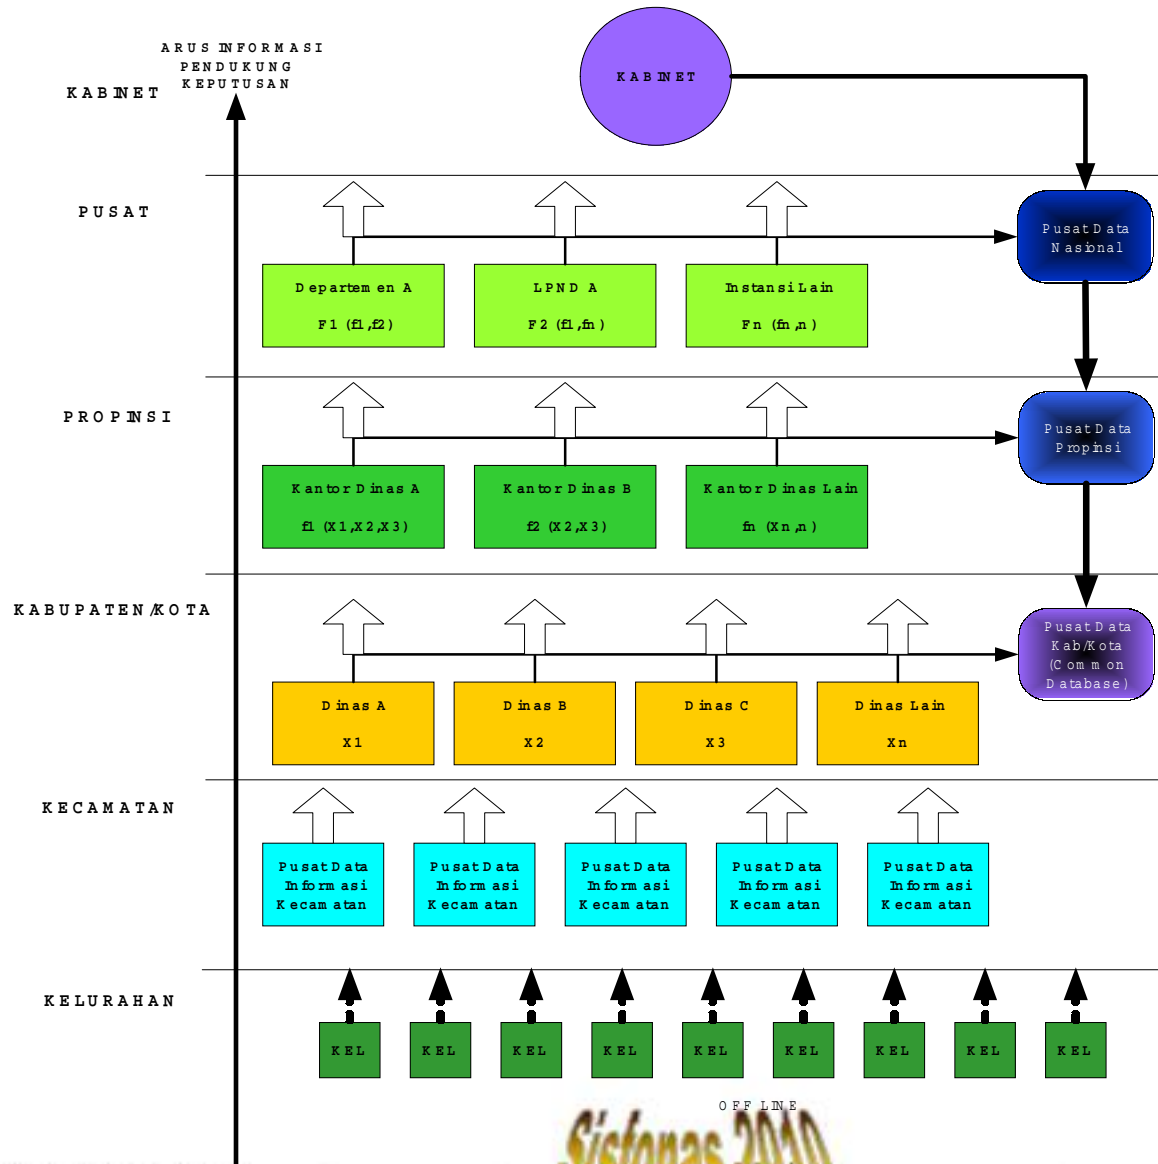

Simpulan Infostruktur

OFF LINE

Sistemas 2010

Indonesia On-line

KERANGKA KONSEPTUAL PENGINTEGRASIAN APLIKASI PEMERINTAHAN

**SUMATERA ONLINE
(2004)**